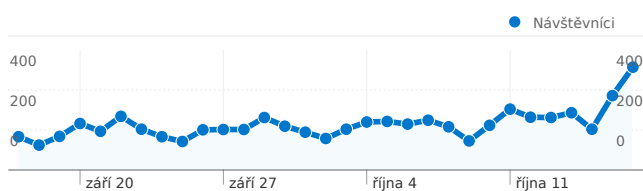

Přehled návštěvníků

Návštěvníci
2 567

Přehled obsahu

stránky	Zobrazení stránek	% Zobrazení stránek
/	7 160	25,91 %
/clanky/	2 210	8,00 %
/products/zasedani-	1 225	4,43 %
/products/kandidati-hraji-na-	1 037	3,75 %
/kalendar/	660	2,39 %