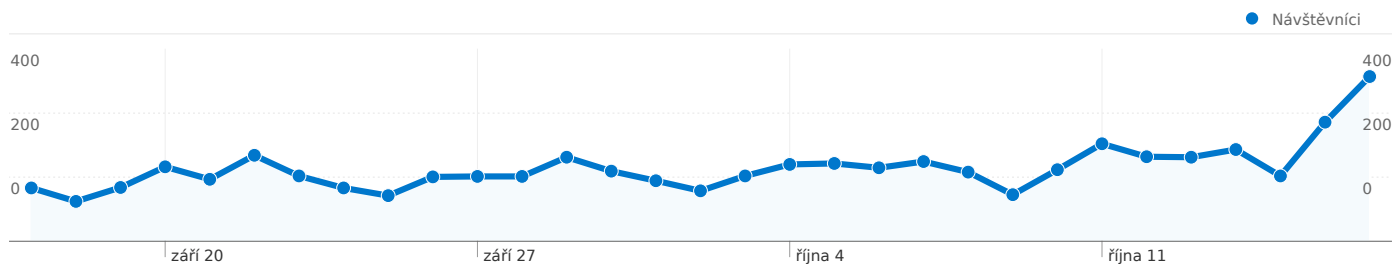

Používání webu

6 295 Návštěvy

35,69 % Míra opuštění

27 633 Zobrazení stránek

00:04:59 Prům. doba na webu

4,39 Stránky/návštěva

27,99 % % Nové návštěvy

Přehled zdrojů provozu

Všechny zdroje návštěvnosti odeslaly celkem následující počet návštěv: 6 295.

24,96 % Přímá návštěvnost

21,37 % Odkazující stránky

53,68 % Vyhledávače

■ Vyhledávače
3 379,00 (53,68 %)
■ Přímá návštěvnost
1 571,00 (24,96 %)
■ Odkazující stránky
1 345,00 (21,37 %)

Počet návštěvníků této stránky: 2 567

6 295 Návštěvy

2 567 Absolutní unikátní návštěvníci

27 633 Zobrazení stránek

4,39 Průměrná zobrazení stránky

00:04:59 Doba na webu

35,69 % Míra opuštění

27,99 % Nové návštěvy

Ze segmentů typu země/teritoria v počtu 20 přišel tento počet návštěv: 6 295.

Používání webu

Návštěvy 6 295 % z celkového počtu stránek: 100,00 %		Stránky/návštěva 4,39 Průměr stránek 4,39 (0,00 %)		Prům. doba na webu 00:04:59 Průměr stránek 00:04:59 (0,00 %)		% Nové návštěvy 27,99 % Průměr stránek 27,99 % (0,00 %)		Míra opuštění 35,69 % Průměr stránek 35,69 % (0,00 %)	
Země/teritorium	Návštěvy	Stránky/návštěva	Prům. doba na webu	% Nové návštěvy	Míra opuštění				
Czech Republic	6 153	4,42	00:05:03	27,21 %	35,10 %				
Slovakia	34	1,59	00:00:18	50,00 %	91,18 %				
Netherlands	33	2,94	00:01:50	75,76 %	42,42 %				
Germany	20	4,90	00:02:11	25,00 %	35,00 %				
United Kingdom	17	3,47	00:03:00	52,94 %	52,94 %				
(not set)	6	3,17	00:02:37	66,67 %	50,00 %				
Poland	6	1,00	00:00:00	100,00 %	100,00 %				
Canada	4	3,00	00:00:17	75,00 %	75,00 %				
Switzerland	4	13,75	00:08:16	75,00 %	0,00 %				
Ireland	3	1,00	00:00:00	66,67 %	100,00 %				
						1–10 z 20			