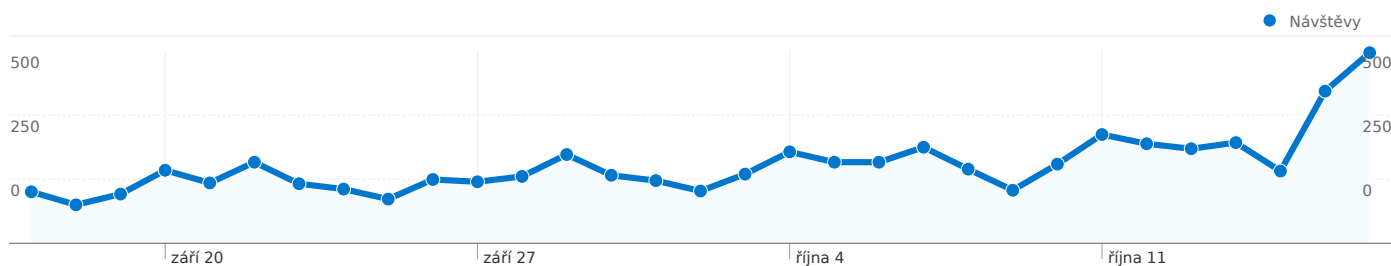

Používání webu

6 295 Návštěvy

35,69 % Míra opuštění

27 633 Zobrazení stránek

00:04:59 Prům. doba na webu

4,39 Stránky/návštěva

27,99 % % Nové návštěvy

Přehled zdrojů provozu

- **Vyhledávače**
3 379,00 (53,68 %)
- **Přímá návštěvnost**
1 571,00 (24,96 %)
- **Odkazující stránky**
1 345,00 (21,37 %)

Vizualizace na mapě

Přehled návštěvníků

Návštěvníci
2 567

Přehled obsahu

stránky	Zobrazení stránek	% Zobrazení stránek
/	7 160	25,91 %
/clanky/	2 210	8,00 %
/products/zasedani-	1 225	4,43 %
/products/kandidati-hraji-na-	1 037	3,75 %
/kalendar/	660	2,39 %

Všechny zdroje návštěvnosti odeslaly celkem následující počet návštěv: 6 295.

24,96 % Přímá návštěvnost

21,37 % Odkazující stránky

53,68 % Vyhledávače

■ Vyhledávače
3 379,00 (53,68 %)
■ Přímá návštěvnost
1 571,00 (24,96 %)
■ Odkazující stránky
1 345,00 (21,37 %)

Ze segmentů typu země/teritoria v počtu 20 přišel tento počet návštěv: 6 295.

Používání webu

Návštěvy 6 295 % z celkového počtu stránek: 100,00 %		Stránky/návštěva 4,39 Průměr stránek 4,39 (0,00 %)		Prům. doba na webu 00:04:59 Průměr stránek 00:04:59 (0,00 %)		% Nové návštěvy 27,99 % Průměr stránek 27,99 % (0,00 %)		Míra opuštění 35,69 % Průměr stránek 35,69 % (0,00 %)	
Země/teritorium	Návštěvy	Stránky/návštěva	Prům. doba na webu	% Nové návštěvy	Míra opuštění				
Czech Republic	6 153	4,42	00:05:03	27,21 %	35,10 %				
Slovakia	34	1,59	00:00:18	50,00 %	91,18 %				
Netherlands	33	2,94	00:01:50	75,76 %	42,42 %				
Germany	20	4,90	00:02:11	25,00 %	35,00 %				
United Kingdom	17	3,47	00:03:00	52,94 %	52,94 %				
(not set)	6	3,17	00:02:37	66,67 %	50,00 %				
Poland	6	1,00	00:00:00	100,00 %	100,00 %				
Canada	4	3,00	00:00:17	75,00 %	75,00 %				
Switzerland	4	13,75	00:08:16	75,00 %	0,00 %				
Ireland	3	1,00	00:00:00	66,67 %	100,00 %				
						1–10 z 20			