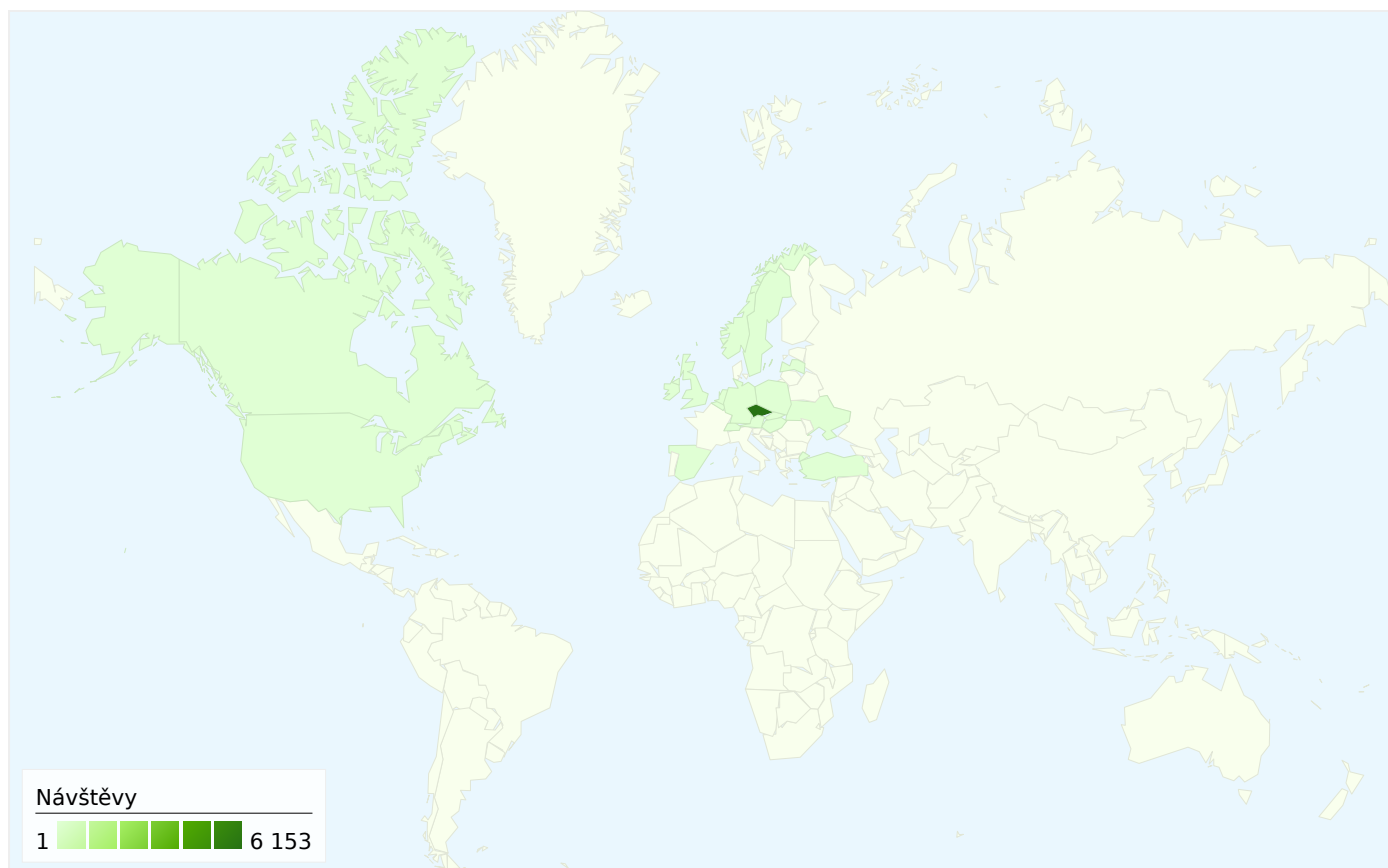

Používání webu

6 295 Návštěvy

35,69 % Míra opuštění

27 633 Zobrazení stránek

00:04:59 Prům. doba na webu

4,39 Stránky/návštěva

27,99 % % Nové návštěvy

Přehled zdrojů provozu

Všechny zdroje návštěvnosti odeslaly celkem následující počet návštěv: 6 295.

24,96 % Přímá návštěvnost

21,37 % Odkazující stránky

53,68 % Vyhledávače

■ Vyhledávače
3 379,00 (53,68 %)
■ Přímá návštěvnost
1 571,00 (24,96 %)
■ Odkazující stránky
1 345,00 (21,37 %)

Počet návštěvníků této stránky: 2 567

6 295 Návštěvy

2 567 Absolutní unikátní návštěvníci

27 633 Zobrazení stránek

4,39 Průměrná zobrazení stránky

00:04:59 Doba na webu

35,69 % Míra opuštění

27,99 % Nové návštěvy

Ze segmentů typu země/teritoria v počtu 20 přišel tento počet návštěv: 6 295.

Používání webu

Návštěvy 6 295 % z celkového počtu stránek: 100,00 %		Stránky/návštěva 4,39 Průměr stránek 4,39 (0,00 %)		Prům. doba na webu 00:04:59 Průměr stránek 00:04:59 (0,00 %)		% Nové návštěvy 27,99 % Průměr stránek 27,99 % (0,00 %)		Míra opuštění 35,69 % Průměr stránek 35,69 % (0,00 %)	
Země/teritorium	Návštěvy	Stránky/návštěva	Prům. doba na webu	% Nové návštěvy	Míra opuštění				
Czech Republic	6 153	4,42	00:05:03	27,21 %	35,10 %				
Slovakia	34	1,59	00:00:18	50,00 %	91,18 %				
Netherlands	33	2,94	00:01:50	75,76 %	42,42 %				
Germany	20	4,90	00:02:11	25,00 %	35,00 %				
United Kingdom	17	3,47	00:03:00	52,94 %	52,94 %				
(not set)	6	3,17	00:02:37	66,67 %	50,00 %				
Poland	6	1,00	00:00:00	100,00 %	100,00 %				
Canada	4	3,00	00:00:17	75,00 %	75,00 %				
Switzerland	4	13,75	00:08:16	75,00 %	0,00 %				
Ireland	3	1,00	00:00:00	66,67 %	100,00 %				
						1–10 z 20			