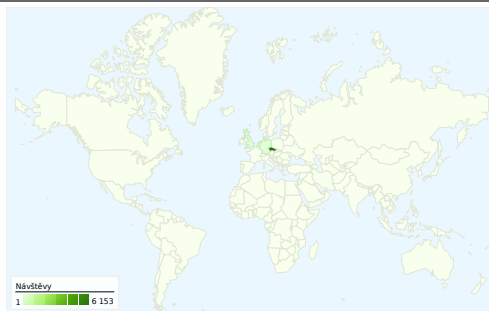

Vizualizace na mapě